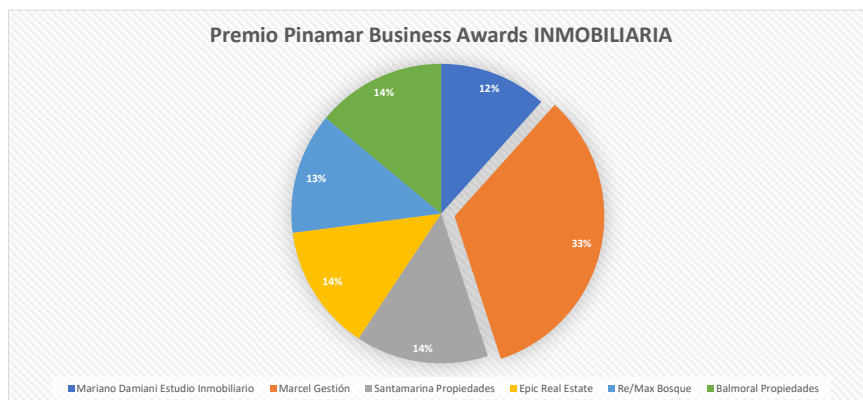

Premio Pinamar Business Awards INMOBILIARIA

	Valoración de 5 puntos	Valoración de 3 puntos	Valoración de 1 punto	Puntos sumados
Mariano Damiani Estudio Inmobiliario	4	12	9	65
Marcel Gestión	27	14	9	186
Santamarina Propiedades	9	8	11	80
Epic Real Estate	9	7	10	76
Re/Max Bosque	5	11	15	73
Balmoral Propiedades	8	10	8	78
Total de votaciones	62	62	62	558
Control cruzado	310	186	62	558

1°
2°