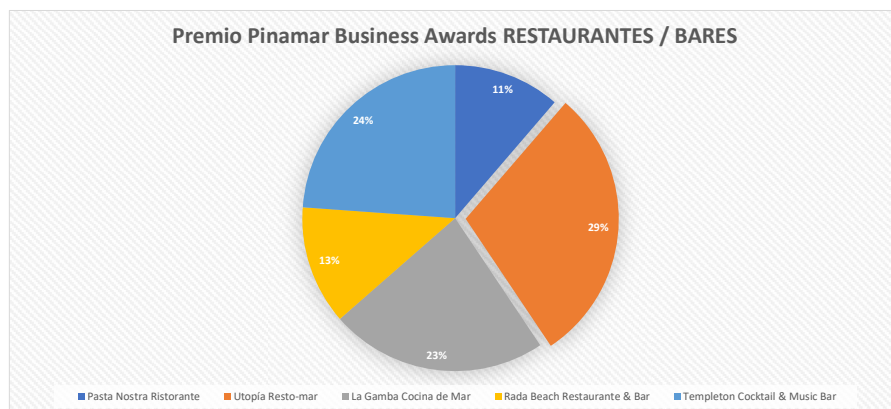

Premio Pinamar Business Awards HOTELES

	Valoración de 5 puntos	Valoración de 3 puntos	Valoración de 1 punto	Puntos sumados	
Playas Art Hotel	14	25	5	150	1°
Zentiva Hotel Wellness	12	7	12	93	
Cumeló Resort & Spa	10	4	10	72	
Viejo Hotel Ostende	11	14	18	115	
La Vieja Hostería	15	12	17	128	2°
Total de votaciones	62	62	62	558	
Control cruzado	310	186	62	558	

Premio Pinamar Business Awards INMOBILIARIA

	Valoración de 5 puntos	Valoración de 3 puntos	Valoración de 1 punto	Puntos sumados
Mariano Damiani Estudio Inmobiliario	4	12	9	65
Marcel Gestión	27	14	9	186
Santamarina Propiedades	9	8	11	80
Epic Real Estate	9	7	10	76
Re/Max Bosque	5	11	15	73
Balmoral Propiedades	8	10	8	78
Total de votaciones	62	62	62	558
Control cruzado	310	186	62	558

Premio Pinamar Business Awards RESTAURANTES / BARES

	Valoración de 5 puntos	Valoración de 3 puntos	Valoración de 1 punto	Puntos sumados	
Pasta Nostra Ristorante	7	6	9	62	
Utopía Resto-mar	23	13	7	161	1*
La Gamba Cocina de Mar	12	17	15	126	
Rada Beach Restaurante & Bar	4	9	22	69	
Templeton Cocktail & Music Bar	15	16	8	131	2*
Total de votaciones	61	61	61	549	
Control cruzado	305	183	61	549	