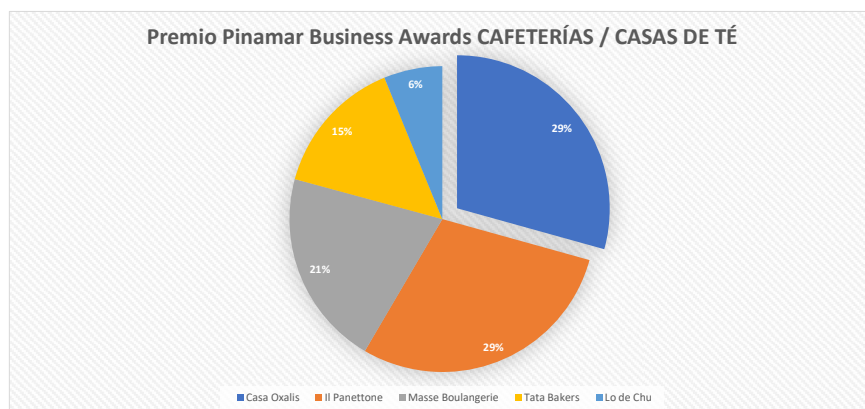

Premio Pinamar Business Awards CAFETERÍAS / CASAS DE TÉ

	Valoración de 5 puntos	Valoración de 3 puntos	Valoración de 1 punto	Puntos sumados	
Casa Oxalis	23	13	7	161	1°
Il Panettone	22	13	11	160	2°
Masse Boulangerie	12	14	12	114	
Tata Bakers	4	14	18	80	
Lo de Chu	0	7	13	34	
Total de votaciones	61	61	61	549	
Control cruzado	305	183	61	549