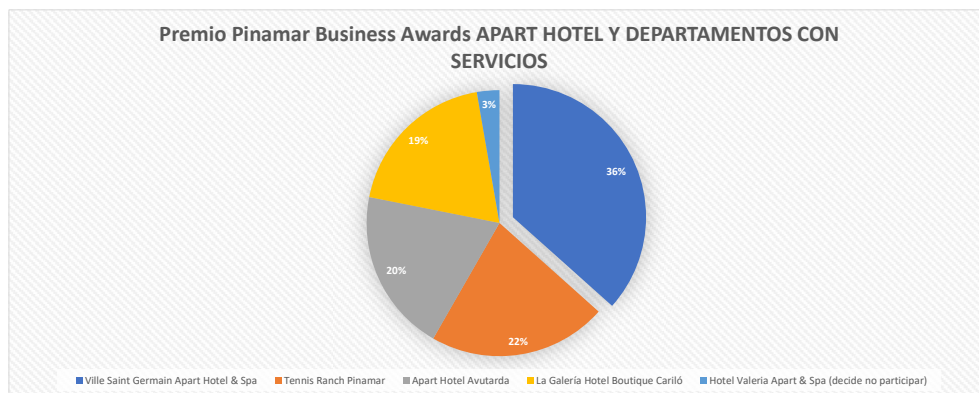

Premio Pinamar Business Awards APART HOTEL Y DEPARTAMENTOS CON SERVICIOS

	Valoración de 5 puntos	Valoración de 3 puntos	Valoración de 1 puntos	Puntos sumados	
Ville Saint Germain Apart Hotel & Spa	27	19	9	201	1*
Tennis Ranch Pinamar	12	16	11	119	2*
Apart Hotel Avutarda	12	11	16	109	
La Galería Hotel Boutique Cariló	9	13	21	105	
Hotel Valeria Apart & Spa (decide no participar)	1	2	4	15	
Total de votaciones	61	61	61	549	
Control cruzado	305	183	61	549