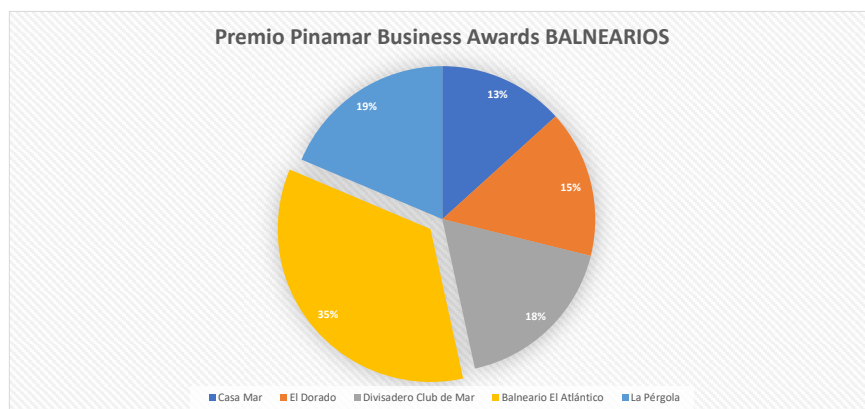

Premio Pinamar Business Awards APERTURA DEL AÑO

	Valoración de 5 puntos	Valoración de 3 puntos	Valoración de 1 punto	Puntos sumados	
Buche Salumería	22	12	12	158	1°
Negra Baker House Cariló	10	6	6	74	
Cardón Pinamar	6	8	8	62	2°
Gardenias Deli & Market	10	12	17	103	
Gagiro Restó	11	19	8	120	
Hey Bro Burger	3	5	11	41	
Total de votaciones	62	62	62	558	
Control cruzado	310	186	62	558	

Premio Pinamar Business Awards BALNEARIOS

	Valoración de 5 puntos	Valoración de 3 puntos	Valoración de 1 punto	Puntos sumados
Casa Mar	8	7	13	74
El Dorado	7	11	19	87
Divisadero Club de Mar	11	13	5	99
Balneario El Atlántico	27	16	11	194
La Pέργola	9	15	14	104
Total de votaciones	62	62	62	558
Control cruzado	310	186	62	558