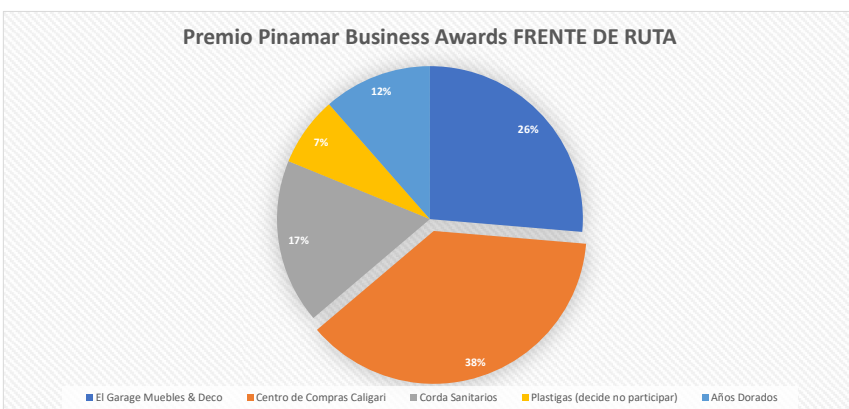

Reconocimiento Pinamar Business Awards FRENTE DE RUTA

	Valoración de 5 puntos	Valoración de 3 puntos	Valoración de 1 puntos	Puntos sumados	
El Garage Muebles & Deco	17	16	14	147	2°
Centro de Compras Caligari	30	16	11	209	1°
Corda Sanitarios	9	10	22	97	
Plastigas (decide no participar)	2	9	4	41	
Años Dorados	4	11	11	64	
Total de votaciones	62	62	62	558	
Control cruzado	310	186	62	558