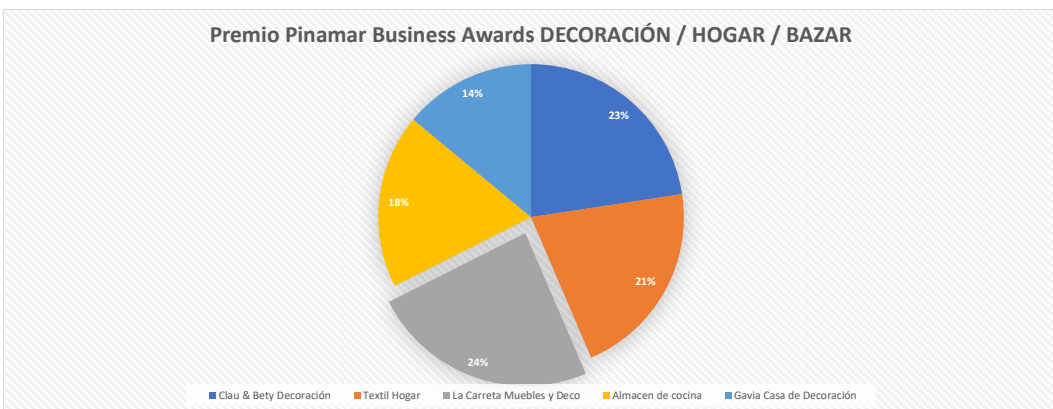

Premio Pinamar Business Awards DECORACIÓN / HOGAR / BAZAR

	Valoración de 5 puntos	Valoración de 3 puntos	Valoración de 1 punto	Puntos sumados	
Clau & Bety Decoración	12	19	9	126	2°
Textil Hogar	16	10	7	117	
La Carreta Muebles y Deco	15	14	17	134	1°
Almacen de cocina	13	7	17	103	
Gavia Casa de Decoración	6	12	12	78	
Total de votaciones	62	62	62	558	
Control cruzado	310	186	62	558