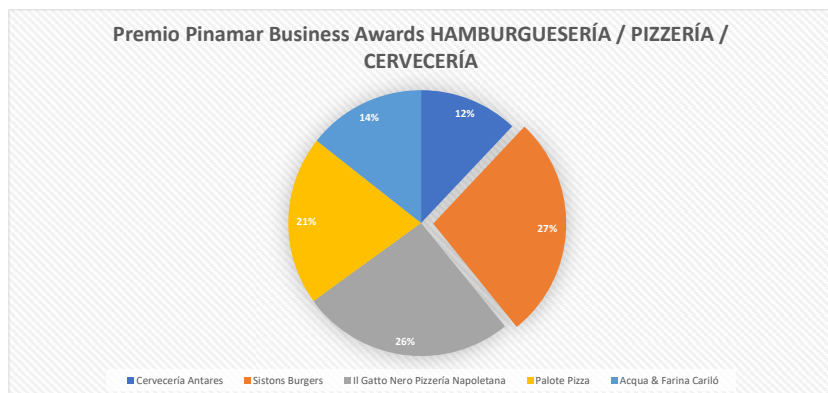

Premio Pinamar Business Awards HAMBURGUESERÍA / PIZZERÍA / CERVECERÍA

	Valoración de 5 puntos	Valoración de 3 puntos	Valoración de 1 punto	Puntos sumados
Cervecería Antares	6	9	9	66
Sistons Burgers	12	23	20	149
Il Gatto Nero Pizzeria Napoletana	20	10	12	142
Palote Pizza	13	11	15	113
Acqua & Farina Cariló	10	8	5	79
Total de votaciones	61	61	61	549
Control cruzado	305	183	61	549

1°
2°