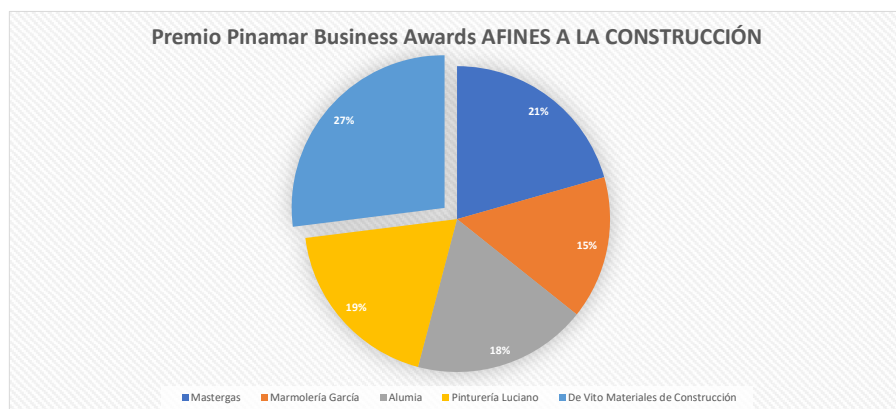

Premio Pinamar Business Awards AFINES A LA CONSTRUCCIÓN

	Valoración de 5 puntos	Valoración de 3 puntos	Valoración de 1 puntos	Puntos sumados
Mastergas	8	19	16	113
Marmolería García	6	14	11	83
Alumia	13	9	9	101
Pinturería Luciano	12	9	17	104
De Vito Materiales de Construcción	22	10	8	148
Total de votaciones	61	61	61	549
Control cruzado	305	183	61	549