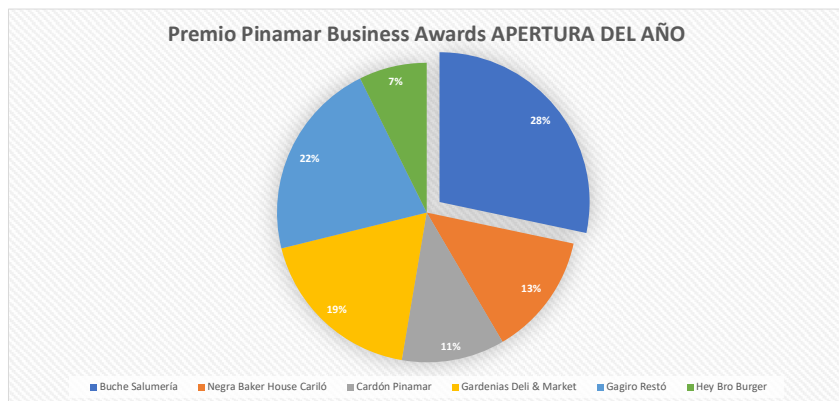

Premio Pinamar Business Awards APART HOTEL Y DEPARTAMENTOS CON SERVICIOS

	Valoración de 5 puntos	Valoración de 3 puntos	Valoración de 1 puntos	Puntos sumados	
Ville Saint Germain Apart Hotel & Spa	27	19	9	201	1*
Tennis Ranch Pinamar	12	16	11	119	2*
Apart Hotel Avutarda	12	11	16	109	
La Galería Hotel Boutique Cariló	9	13	21	105	
Hotel Valeria Apart & Spa (decide no participar)	1	2	4	15	
Total de votaciones	61	61	61	549	
Control cruzado	305	183	61	549	

Premio Pinamar Business Awards APERTURA DEL AÑO

	Valoración de 5 puntos	Valoración de 3 puntos	Valoración de 1 punto	Puntos sumados	
Buche Salumería	22	12	12	158	1°
Negra Baker House Cariló	10	6	6	74	
Cardón Pinamar	6	8	8	62	2°
Gardenias Deli & Market	10	12	17	103	
Gagiro Restó	11	19	8	120	
Hey Bro Burger	3	5	11	41	
Total de votaciones	62	62	62	558	
Control cruzado	310	186	62	558	