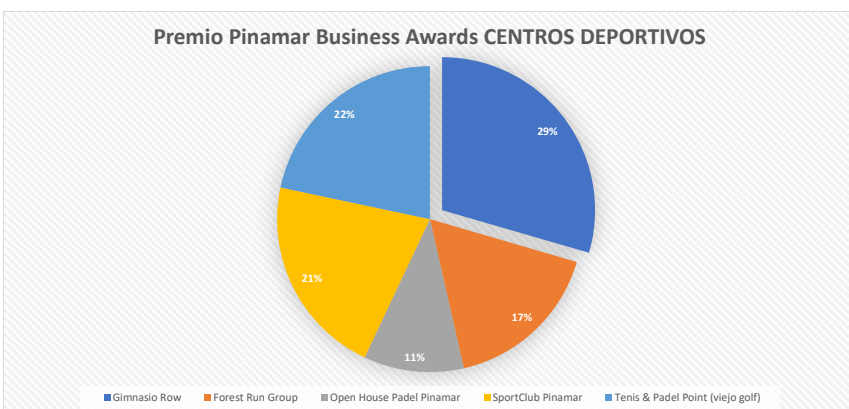

Premio Pinamar Business Awards CENTROS DEPORTIVOS

	Valoración de 5 puntos	Valoración de 3 puntos	Valoración de 1 punto	Puntos sumados	
Gimnasio Row	15	25	12	162	1°
Forest Run Group	10	9	16	93	
Open House Padel Pinamar	4	10	8	58	
SportClub Pinamar	18	5	12	117	
Tenis & Padel Point (viejo golf)	14	12	13	119	2°
Total de votaciones	61	61	61	549	
Control cruzado	305	183	61	549