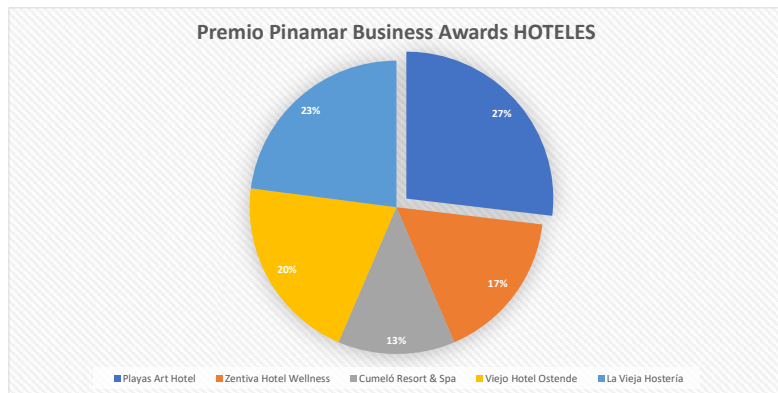

Premio Pinamar Business Awards HAMBURGUESERÍA / PIZZERÍA / CERVECERÍA

	Valoración de 5 puntos	Valoración de 3 puntos	Valoración de 1 punto	Puntos sumados
Cervecería Antares	6	9	9	66
Sistons Burgers	12	23	20	149
Il Gatto Nero Pizzeria Napoletana	20	10	12	142
Palote Pizza	13	11	15	113
Acqua & Farina Cariló	10	8	5	79
Total de votaciones	61	61	61	549
Control cruzado	305	183	61	549

Premio Pinamar Business Awards HOTELES

	Valoración de 5 puntos	Valoración de 3 puntos	Valoración de 1 punto	Puntos sumados	
Playas Art Hotel	14	25	5	150	1°
Zentiva Hotel Wellness	12	7	12	93	
Cumeló Resort & Spa	10	4	10	72	
Viejo Hotel Ostende	11	14	18	115	
La Vieja Hostería	15	12	17	128	2°
Total de votaciones	62	62	62	558	
Control cruzado	310	186	62	558	